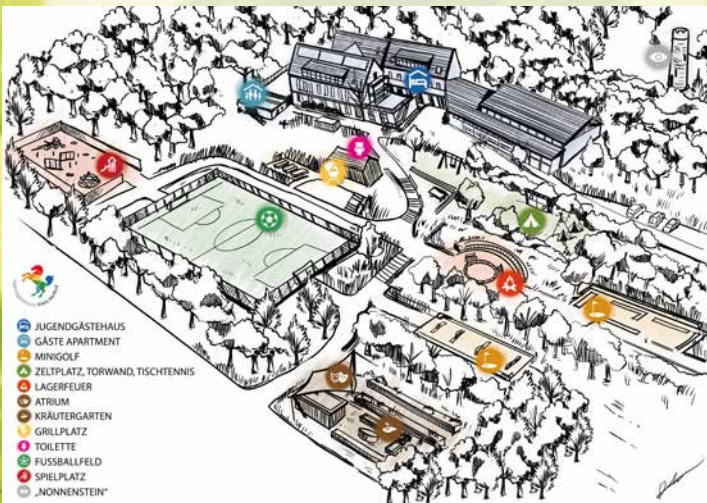

Hast Du nicht auch Lust ...

- ein Blechblasinstrument zu spielen ?
- endlich alle Vorzeichen und Griffe zu lernen ?
- mal einen vierstimmigen Posaunensatz zu musizieren?
- die neuesten Stücke zu spielen und tolle Gemeinschaft zu erleben?

Dann bist Du hier genau richtig!

Jedes Jahr von Palmsonntag bis Gründonnerstag findet die erfolgreiche Bläterschulung im Kirchenbezirk Niedersachsen-Süd statt.

Anreise jeweils am Palmsonntag ab 13.00 Uhr, Beginn der Workshops um 15.00 Uhr. Abschluss am darauf folgenden Gründonnerstag um 11.00 Uhr mit einer Andacht, in der allen Eltern und Interessierten das Erlernte vorgestellt wird. Abreise gegen 12.00 Uhr. Ein Mittagessen ist am Abreisetag nicht mehr vorgesehen.

Veranstaltungsort: JGH

www.jgh-roedinghausen.de

Highlight:

In jedem Jahr gibt es zu einem Spezial-Thema einen Workshop mit einem echten Profi.

Kosten:

Kinder / Jugendliche – Einzelteilnehmende:

Frühbucher bis 29. Januar: 159,00 Euro
ab 30. Januar 189,00 Euro (1. Kind = Vollzahler)

Geschwisterrabatt (ab dem 2. Geschwisterkind):

bis 30. Januar: 145,00 Euro
ab 30. Januar: 175,00 Euro

Reloaded:

Frühbucher bis 29. Januar: 189,00 Euro
ab 30. Januar: 219,00 Euro

(Für einen möglichen Zuschuss fragen Sie bitte Ihren Chorleiter.)

Mitzubringen:

Instrument, Notenständer, Instrumentenpflegemittel, Noten u.a. „Zeichen deiner Nähe“ und Bläsermusik 2017 Hausschuhe, Turnschuhe für die Turnhalle (helle Sohle), Handtücher (keine Bettwäsche !) Krankenversichertenkarte, Spiele, Tischtennisschläger, Bälle

Anmeldung:

Bitte füllen Sie den rechten Abschnitt vollständig aus, schneiden diesen ab und senden ihn an Gottfried Meyer. (Adressenfeld umseitig, ist passend für Fensterbriefumschläge) Da die Plätze begrenzt sind, empfehlen wir eine frühzeitige Anmeldung. Mit dem Zeitpunkt der Überweisung bestimmen Sie die Höhe des Teilnehmerbeitrags. Bitte überweisen Sie den Betrag auf folgendes Konto:

SELK Kirchenbezirk Nds.-Süd

IBAN: DE80 5206 0410 0200 6181 36

BIC: GENODEF1EK1

Verwendungszweck:

„Bläterschulung + Vor- und Zuname“

Leitung:

Im Auftrag des KAB Niedersachsen-Süd
Gottfried Meyer
Römerweg 19
32760 Detmold
Telefon (0 52 31) 87 04 23
E-Mail: goffy.meyer@googlemail.com

Adresse:

Jugendgästehaus Kreis Herford
Zum Nonnenstein 21
32289 Rödinghausen
Telefon (0 57 46) 81 73
www.jgh-roedinghausen.de

Anreise:

Mit dem Pkw

Du fährst über die Autobahn A 30 bis zur Ausfahrt 27 - Bünde, dann nördlich auf die Hansastraße. Von der Hansastraße biegst Du nach ca. 6 Kilometern links auf die Bänder Straße ab. Dieser folgst Du 3,3 Kilometer, bis Du nach links in die Heerstraße abbiegen kannst. Danach biegst Du sofort wieder links ab, um auf der Heerstraße zu bleiben. Dieser Straße folgst Du 1,15 Kilometer, ehe Du in die Straße Zum Nonnenstein abbiegst. Diese fährst Du bis zum Ende, an dem sich das Jugendgästehaus befindet.

mit der Bus / Bahn

Alternativ gibt es den Bahnhof Bieren-Rödinghausen im Ort Rödinghausen inklusive Busverbindung zur Haltestelle „Rödinghausen Kirche“. Von dieser Haltestelle ist es nur noch ein kurzer Gang zum Jugendgästehaus.